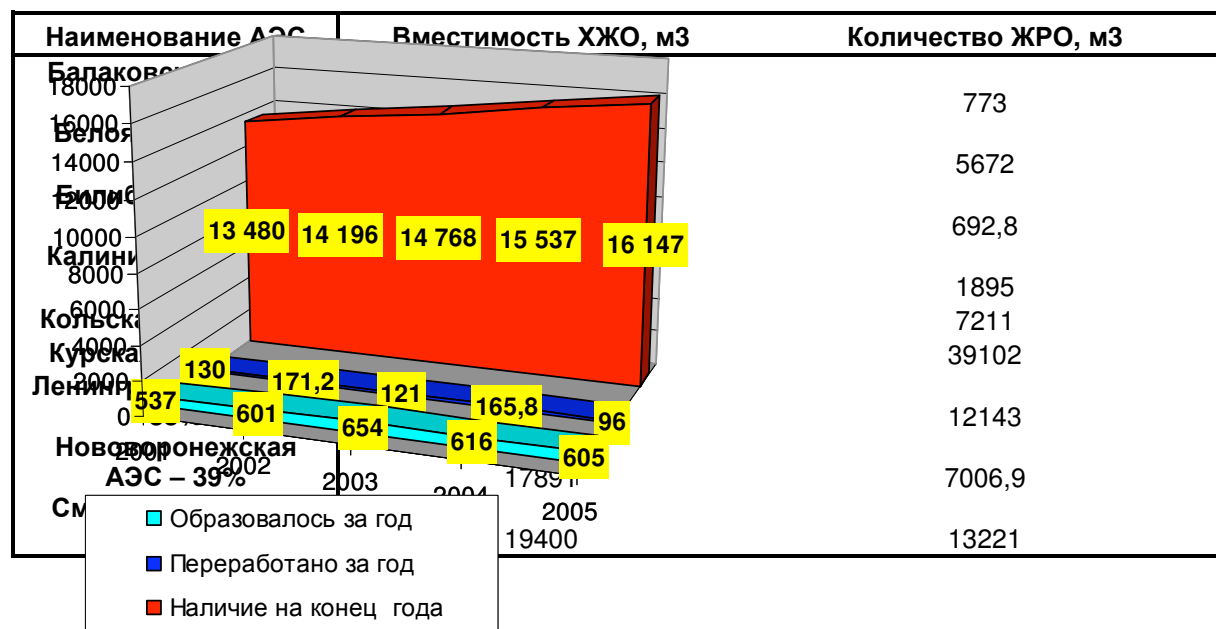

4. Заполненность хранилищ ЖРАО АЭС.

Источник: отчет ГАН за 1999 г.

5. Динамика накопления ЖРАО (источник – годовые отчеты ГАН и Ростехнадзора).

Количество ЖРО м3	1991	1992	1993	1994	1995	1996	1997	1998	1999	2000	2001	2002	2003
Балаковская			2846	2570	1650	1785	1720	1288	773				1422
Белоярская			5231	5339	5449	5363	5466	5580	5672				4372
Библибинская			828	763,5	686,9	700	680	688,4	692,8				734
Калининская			3500	2690	2783	1597,7	1520	1626,6	1895				2058,4
Кольская			6397	6782	5241	6488	6845	7060	7211				6854
Курская			29500	30395	35238	40758	39583	36308	39102				41297
Ленинградская				11519	11923	12020	12165	11940	12143				13125
Нововоронежская			6548	5813,3	6618,5	7126,5	7183	7378,1	7006,9				7854