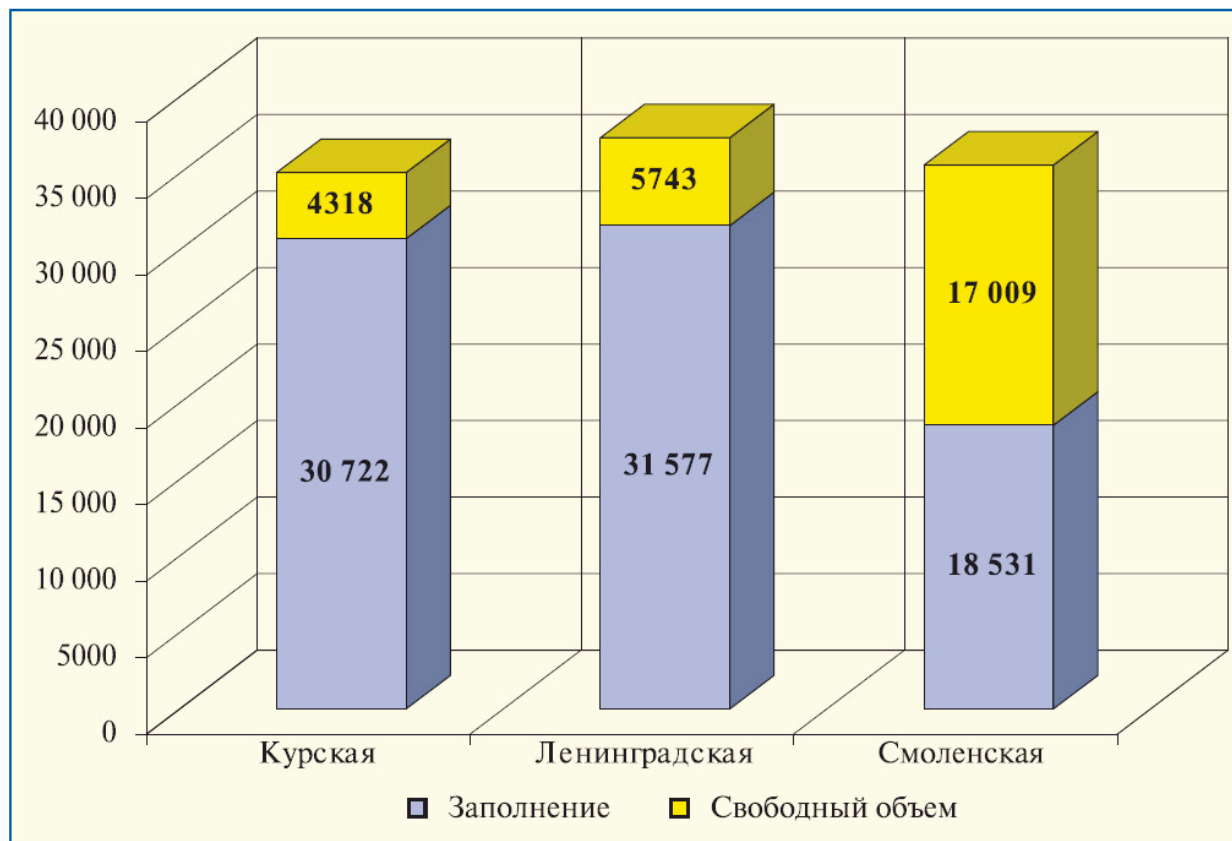

Всего в России только 4 атомные станции имеют хранилища ОЯТ

Рис. 3. Заполнение хранилищ ОЯТ на атомных станциях

Итого заполненность хранилищ:

- Курская – 87,7%
- Нововоронежская – 24%
- Ленинградская – 84,6%
- Смоленская – 52,1%

2. Заполненность пристанционных бассейнов выдержки ОЯТ (временные хранилища)

(Источник: отчет ГАН за 1999 г., более поздние отчеты не содержат этой информации, но можно констатировать, что она только ухудшается)