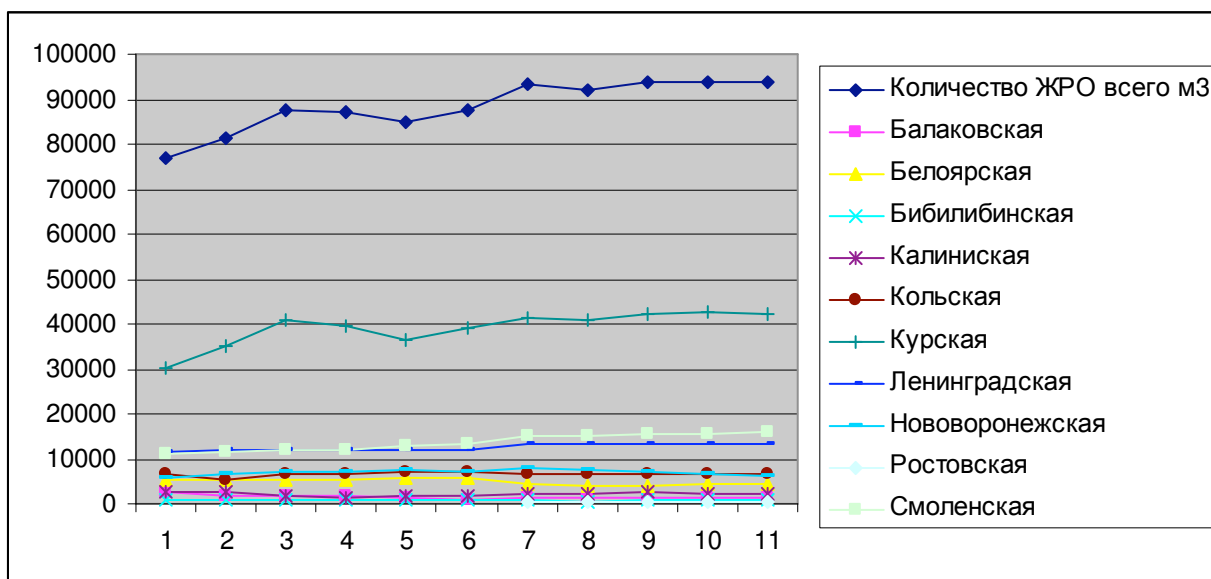

Динамика роста накопления ОЯТ в тоннах

4. Заполненность хранилищ ЖРАО АЭС.

Источник: отчет ГАН за 1999 г.

5. Динамика накопления ЖРАО (источник – годовые отчеты ГАН и Ростехнадзора).

Количество ЖРО м3	1991	1992	1993	1994	1995	1996	1997	1998	1999	2000	2001	2002	2003
Балаковская			2846	2570	1650	1785	1720	1288	773				1422
Белоярская			5231	5339	5449	5363	5466	5580	5672				4372
Библибинская			828	763,5	686,9	700	680	688,4	692,8				734
Калининская			3500	2690	2783	1597,7	1520	1626,6	1895				2058,4
Кольская			6397	6782	5241	6488	6845	7060	7211				6854
Курская			29500	30395	35238	40758	39583	36308	39102				41297
Ленинградская				11519	11923	12020	12165	11940	12143				13125
Нововоронежская			6548	5813,3	6618,5	7126,5	7183	7378,1	7006,9				7854

Где:

- 1 – 1994 г.
- 2 – 1995
- 3 – 1996
- 4 – 1997
- 5 – 1998
- 6 – 1999
- 7 – 2003
- 8 - 2004
- 9 - 2005
- 10 - 2006
- 11 – 2007