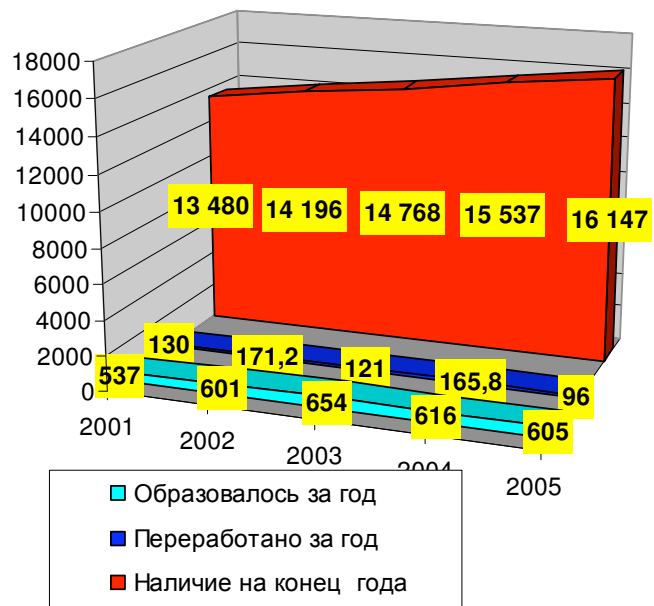

3. Абсолютная динамика накопления ОЯТ

Источник: доклад советника руководителя ГК Росатом И.Коньшева в г.Мурманске 18.02.08 на открытии Общественного совета по вопросам безопасного использования атомной энергии в Мурманской обл.

Динамика роста накопления ОЯТ в тоннах